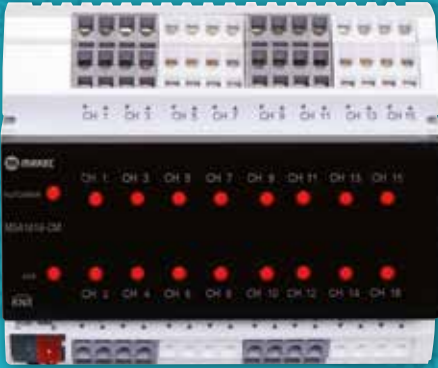

# KNX Aktüatörler

MSA0416-CM KNX Röle Modülü 4x16A

MSA0816-CM KNX Röle Modülü 8x16A

MSA1216-CM KNX Röle Modülü 12x16A

MSA1616-CM KNX Röle Modülü 16x16A

MIO1212-KNX 12 Giriş-12 Çıkış Kontrol Modülü

MKD1001-KNX DALI Gateway 1 Kanal  
MKD1002-KNX DALI Gateway 2 Kanal