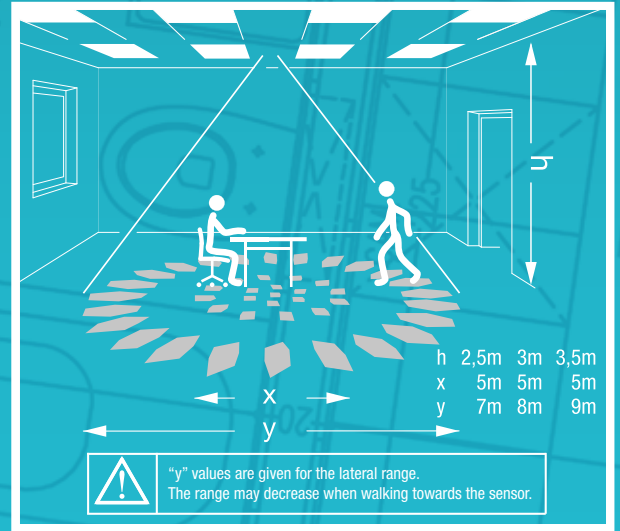

MPR1102-F KNX Sıvaaltı Varlık Sensörü 360 Derece

MPR1202 KNX Sıva Üstü Koridor Tipi Varlık Dedektörü 180 Derece

MPR1202-F KNX Sıva Üstü Koridor Tipi Varlık Dedektörü 180 Derece