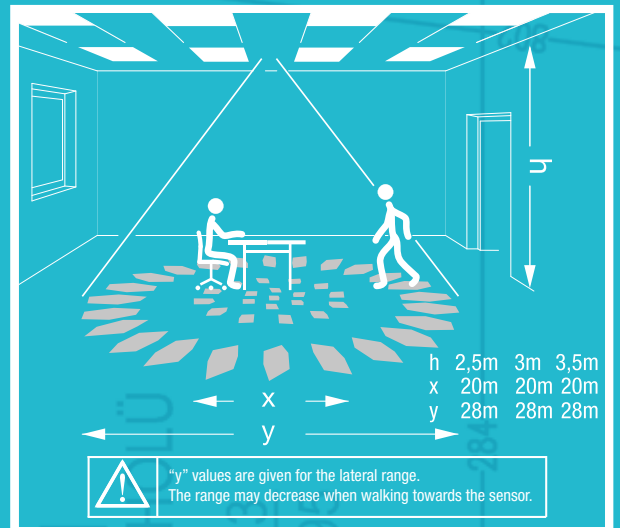

MPR1102-F KNX Sıvaaltı Varlık Sensörü 360 Derece

MPR1202 KNX Sıva Üstü Koridor Tipi Varlık Dedektörü 180 Derece

MPR1202-F KNX Sıva Üstü Koridor Tipi Varlık Dedektörü 180 Derece