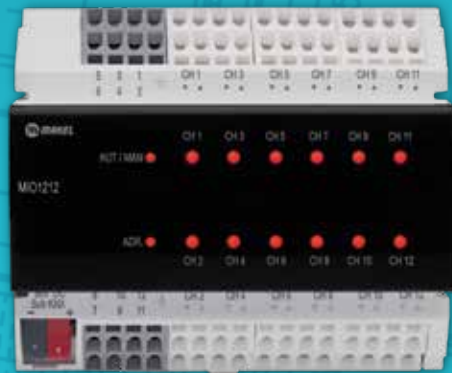

# KNX Aktüatörler

MSA0416-CM KNX Röle Modülü 4x16A

MSA0816-CM KNX Röle Modülü 8x16A

MSA1216-CM KNX Röle Modülü 12x16A

MSA1616-CM KNX Röle Modülü 16x16A

MIO1212-KNX 12 Giriş-12 Çıkış Kontrol Modülü

MKD1001-KNX DALI Gateway 1 Kanal  
MKD1002-KNX DALI Gateway 2 Kanal