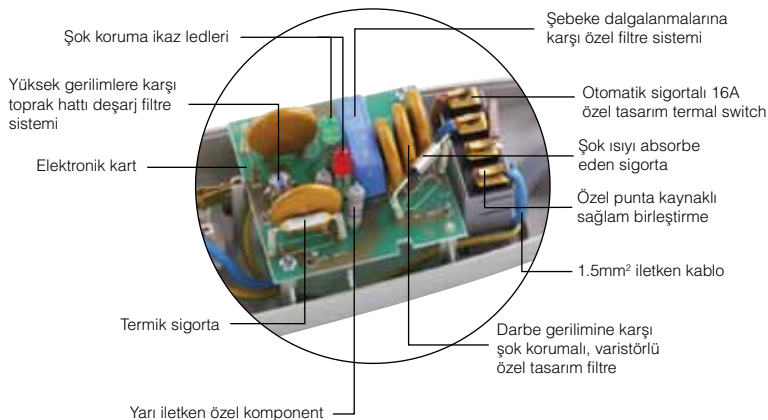

Elektronik Devre