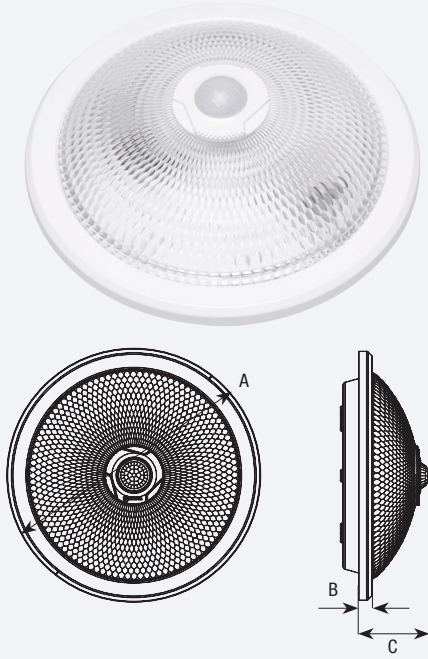

360° Hareket Algılamalı Tavan Armatürü

360° Motion Sensor Ceiling Luminaire

Model	Dimensions (mm)	Height (mm)	Installation	Light Output (Lux)	Power (W)	Beam Spread (lm)	Warranty (Years)	Voltage (V)
AC00.0W-07001	4,5 / 2,8	9 / 7 (2,8 yükseklik)	9 sn. ± 1 sn. / 4 dk. ± 10 sn.	10-1200 Lux	-	-	-	220-240V / 50-60Hz
* AC00.0W-07002	4,5 / 2,8	9 / 7 (2,8 yükseklik)	9 sn. ± 1 sn. / 4 dk. ± 10 sn.	10-1200 Lux	2W LED 6500K 25 lm	2	2	220-240V / 50-60Hz
AC00.0W-07003	4,5 / 2,8	9 / 7 (2,8 yükseklik)	9 sn. ± 1 sn. / 4 dk. ± 10 sn.	10-1200 Lux	-	-	-	95-265V / 50-60Hz
* AC00.0W-07004	4,5 / 2,8	9 / 7 (2,8 yükseklik)	9 sn. ± 1 sn. / 4 dk. ± 10 sn.	10-1200 Lux	2,5 W LED 6500K 70 lm	2	2	95-265V / 50-60Hz

Model	Battery Type	Battery Capacity (mAh)	Power (W)	Max. Power (W)	Max. Power (W)	A (mm)	B (mm)	C (mm)	Packaging	
AC00.0W-07001	-	-	0,45	0,10	2x25	2x7	300	38,5	107,5	10
* AC00.0W-07002	AA Şarj Edilebilir Pili (NiCd/NiMH)	3x1.2V 1000mAh	0,45	0,10	2x25	2x7	300	38,5	107,5	10
AC00.0W-07003	-	-	12	0,90	-	-	300	38,5	107,5	10
* AC00.0W-07004	AA Şarj Edilebilir Pili (NiCd/NiMH)	3x1.2V 1000mAh	13	1	-	-	300	38,5	107,5	10