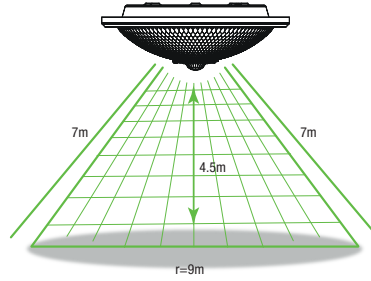

360° Hareket Algılamalı Tavan Armatürü

360° Motion Sensor Ceiling Luminaire

Model	Dimensions (mm)	Height (mm)	Installation	Light Output (Lux)	Power (W)	Beam Spread (lm)	Warranty (Years)	Voltage (V)
AC00.0W-07001	4,5 / 2,8	9 / 7 (2,8 yükseklik)	9 sn. ± 1 sn. / 4 dk. ± 10 sn.	10-1200 Lux	-	-	-	220-240V / 50-60Hz
* AC00.0W-07002	4,5 / 2,8	9 / 7 (2,8 yükseklik)	9 sn. ± 1 sn. / 4 dk. ± 10 sn.	10-1200 Lux	2W LED 6500K 25 lm	2	2	220-240V / 50-60Hz
AC00.0W-07003	4,5 / 2,8	9 / 7 (2,8 yükseklik)	9 sn. ± 1 sn. / 4 dk. ± 10 sn.	10-1200 Lux	-	-	-	95-265V / 50-60Hz
* AC00.0W-07004	4,5 / 2,8	9 / 7 (2,8 yükseklik)	9 sn. ± 1 sn. / 4 dk. ± 10 sn.	10-1200 Lux	2,5 W LED 6500K 70 lm	2	2	95-265V / 50-60Hz